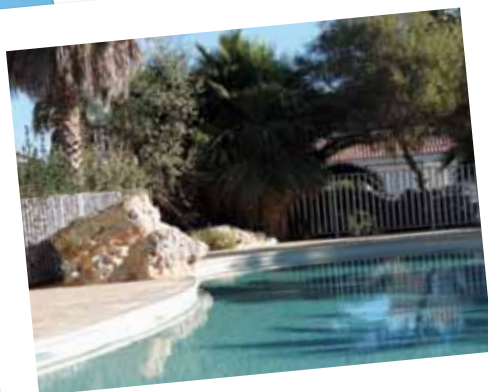

**VILLA avec jardin de 100 m². Cellier.
Parking privé**

à 10 km de l'océan et à 500 m du lac de Navarrosse.

Rez-de-chaussée : séjour avec coin cuisine, convertible 2 places, lave-vaisselle, télé, salle de bain, toilettes. Salon de jardin.

VILLA avec jardinet dans résidence fermée

au cœur d'un environnement boisé.

A proximité de la plage. Parking privé, salon de jardin.

Rez-de-chaussée : cuisine avec lave-vaisselle, micro-ondes et séjour avec canapé convertible et télé.

Étage : 2 chambres dont une avec mezzanine (2 lits en 140), salle de bain, toilettes séparées.

A proximité : marché, brocante, golf, activités de plage et restaurants...

VILLA à 300 m de la plage

près du casino dans résidence fermée avec piscine et parking privé. Jardin et véranda.

Hérault **VALRAS-PLAGE**

BARCARES Pyrénées-Orientales

La place centrale du village de vacances, véritable espace de convivialité, regroupe les différents services et animations.

VILLA sur 200 m² de terrain